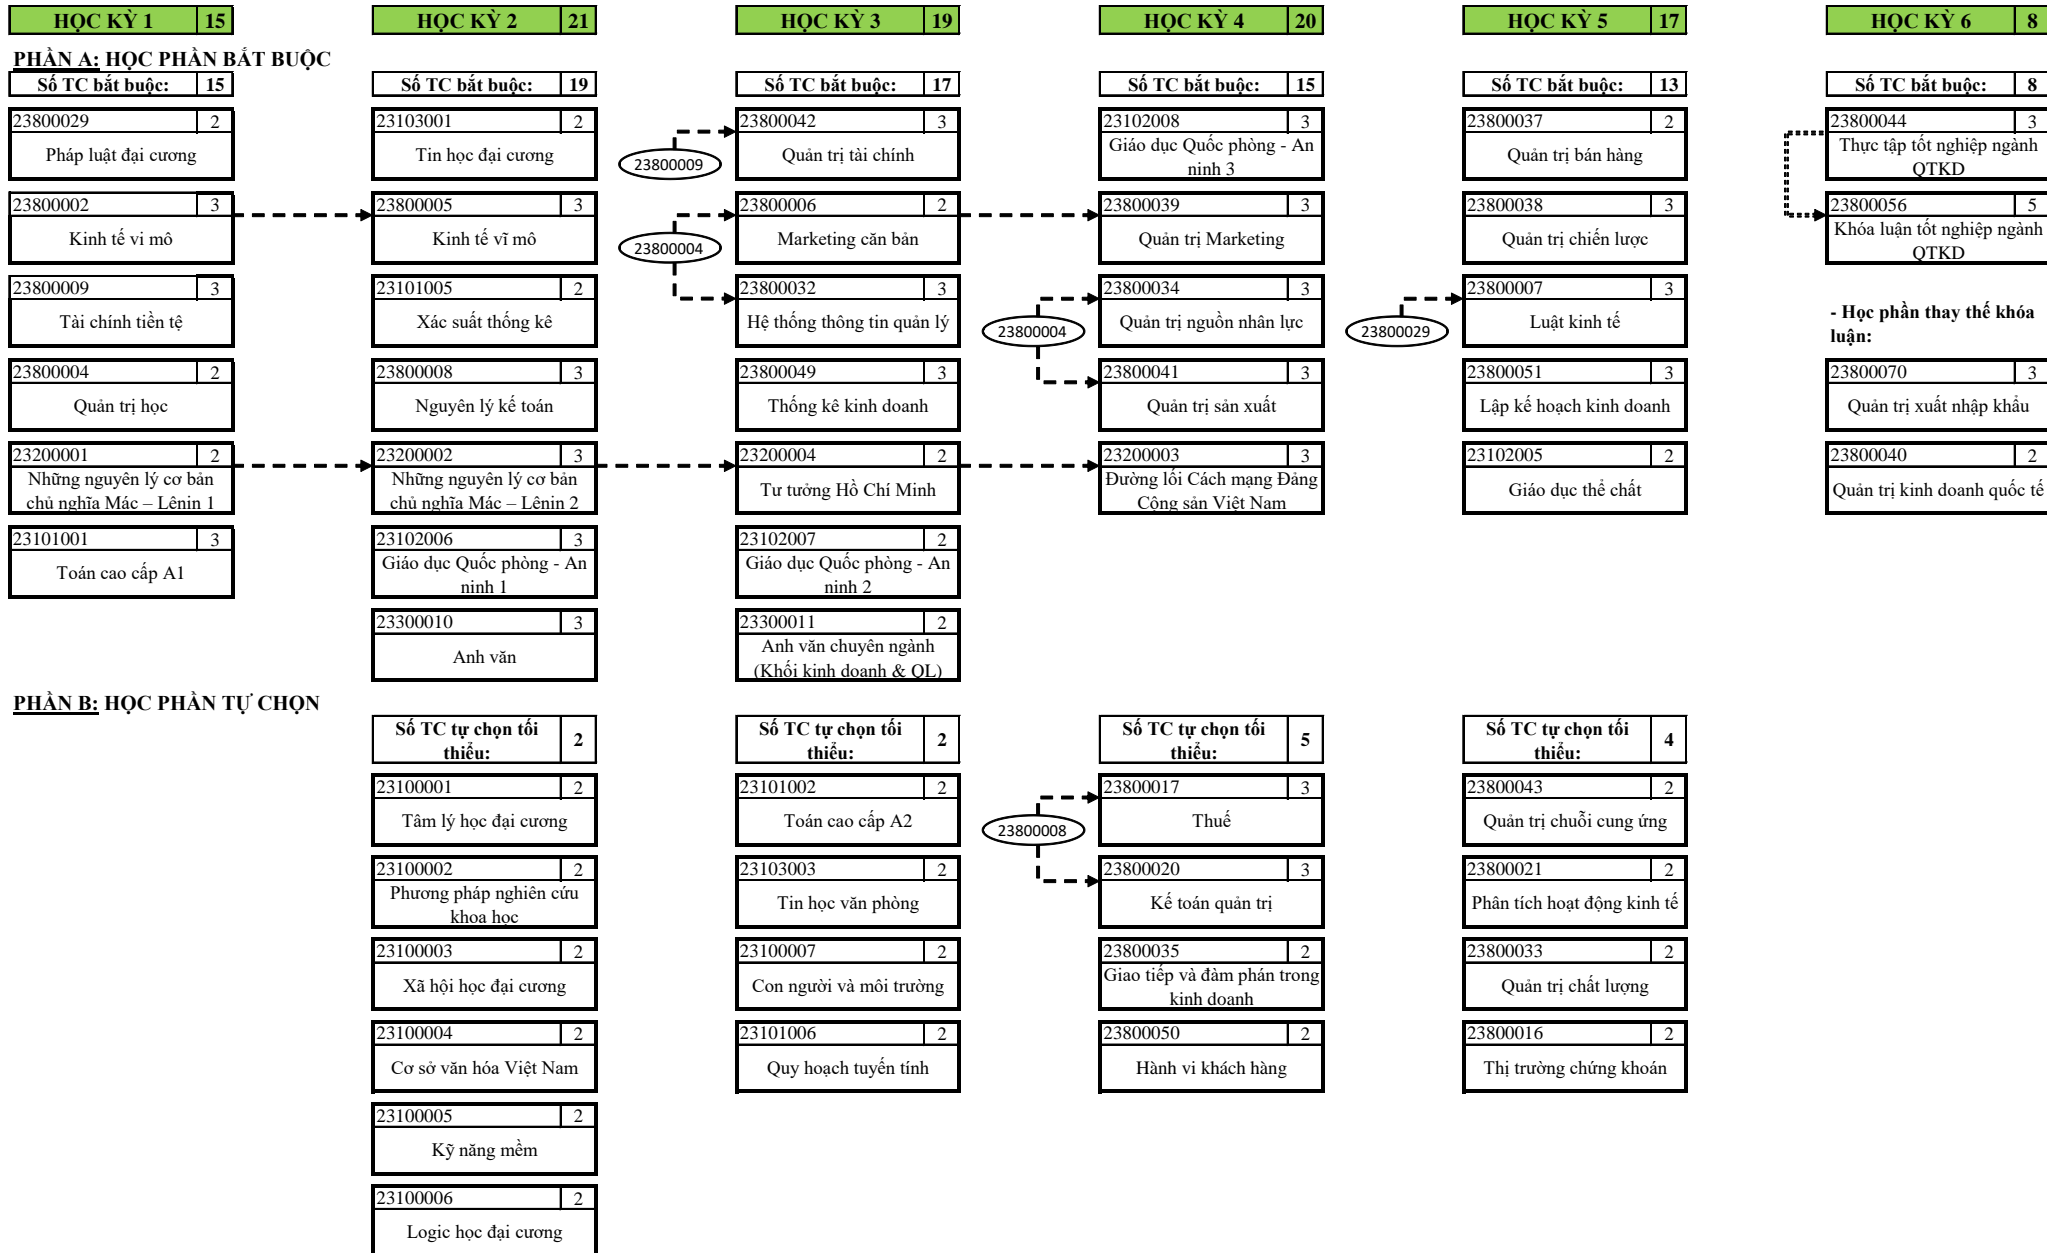

BIỂU ĐỒ PHÂN BỐ HỌC PHẦN THUỘC KHUNG CHƯƠNG TRÌNH ĐÀO TẠO THEO HỆ THỐNG TÍN CHỈ
CHUYÊN NGÀNH: QUẢN TRỊ KINH DOANH TỔNG HỢP (90 TC)

Ghi chú: → : Tiên quyết - - - - - : Học trước : Song hành